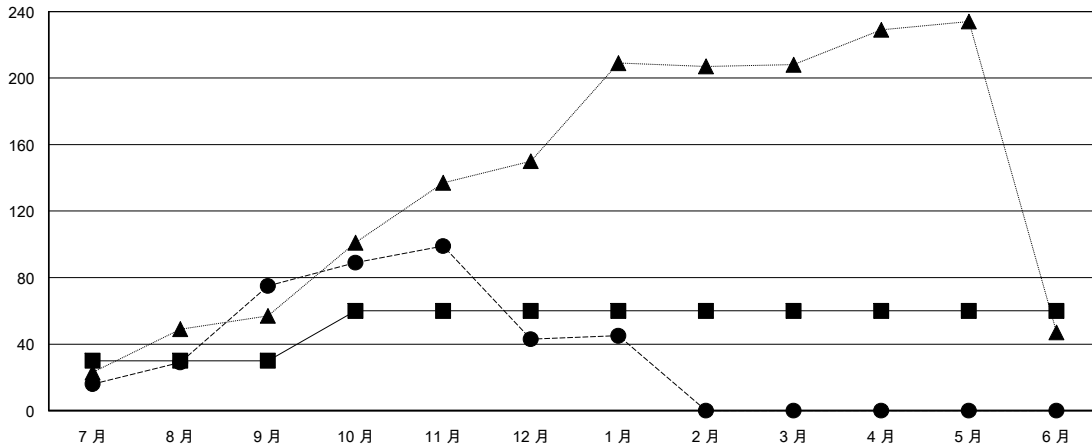

MONTHLY MEMBERSHIP PROGRESS REPORT

District 300D2

Results as of: 01/31/2019

GMT: PEI-JEN CHEN

地點 REP OF CHINA

GMT憲章區

分會			
成果 2018-2019			
季	新分會目標	新會	會員流失的分會
7月/8月/9月	1	2	2
10月/11月/12月	1	0	0
1月/2月/3月	0	0	0
4月/5月/6月	0	0	0

位會員@每位須繳			
成果 2018-2019			
季	會員淨增長目標	實際會員增長數	實際退會會員 (包括轉會)
7月/8月/9月	30	276	180
10月/11月/12月	30	48	76
1月/2月/3月	0	28	21
4月/5月/6月	0	0	0

目標與實際新會累積

目標和實際會員累積

已取消的分會: 2

49 CLUBS OF 61 增添1位或以上的新會員

性別分佈

男 1,400 (72.54%)
 女 530 (27.46%)
 年度女性會員百分比目標: 30%