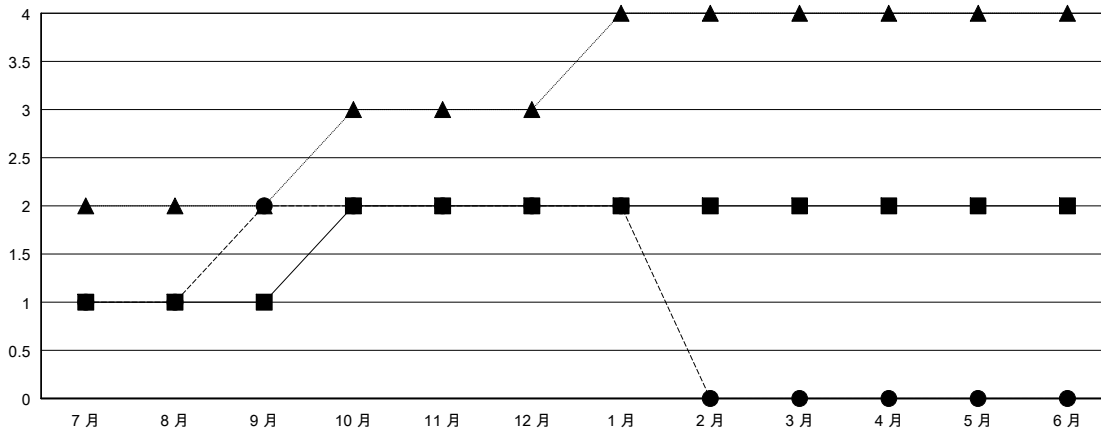

MONTHLY MEMBERSHIP PROGRESS REPORT

District 300D2

Results as of: 01/31/2019

GMT: PEI-JEN CHEN

地點 REP OF CHINA

GMT憲章區

分會			
成果 2018-2019			
季	新分會目標	新會	會員流失的分會
7月/8月/9月	1	2	2
10月/11月/12月	1	0	0
1月/2月/3月	0	0	0
4月/5月/6月	0	0	0

位會員@每位須繳			
成果 2018-2019			
季	會員淨增長目標	實際會員增長數	實際退會會員 (包括轉會)
7月/8月/9月	30	276	180
10月/11月/12月	30	48	76
1月/2月/3月	0	28	21
4月/5月/6月	0	0	0

目標與實際新會累積

目標和實際會員累積

已取消的分會: 2

49 CLUBS OF 61 增添1位或以上的新會員

性別分佈

男 1,400 (72.54%)
 女 530 (27.46%)
 年度女性會員百分比目標: 30%